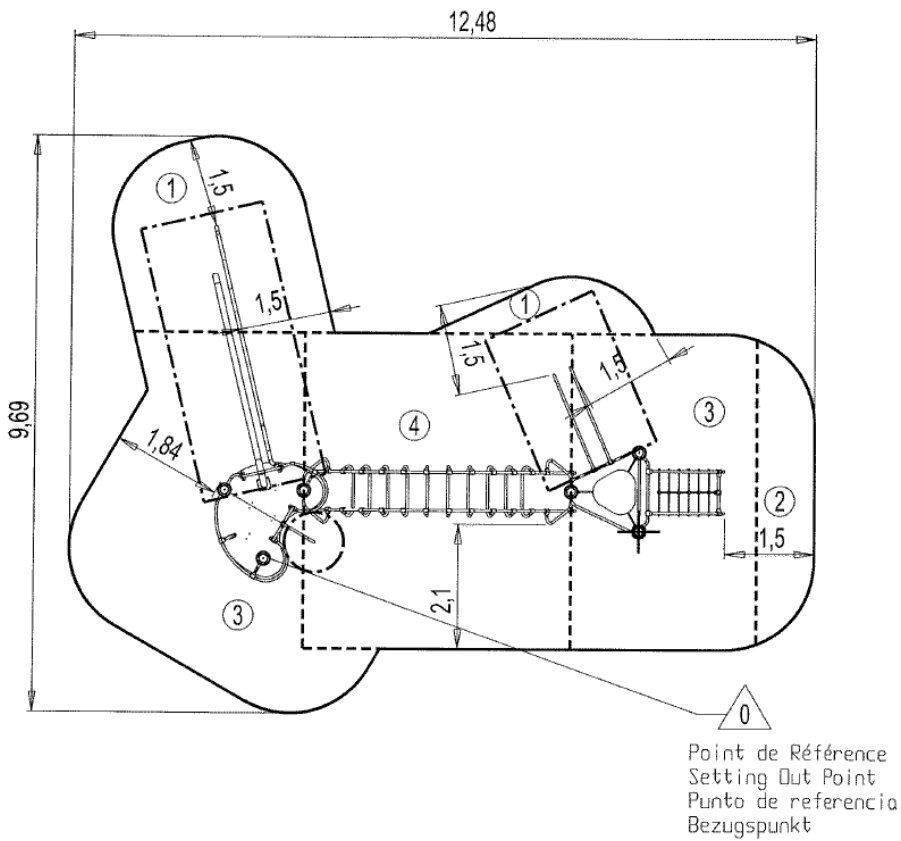

DIVERSE INFORMATIE

20 spelers

HCL= 2.4m

6-14 jaar

Installatie van het toestel

Veiligheidszone: minimaal vereiste grondoppervlakte, volgens de norm EN 1176-1/ EN 1177

— Veiligheidszone

- - - Vrije ruimte

		
①	0.6m	12.5m ²
②	1m	4.5m ²
③	1.95m	24m ²
④	2.4m	36.5m ²

INSTALLATIE

0.6m³

2

18H45

CERTIFICERINGEN

Proludic

V 1 - 2007-10-07