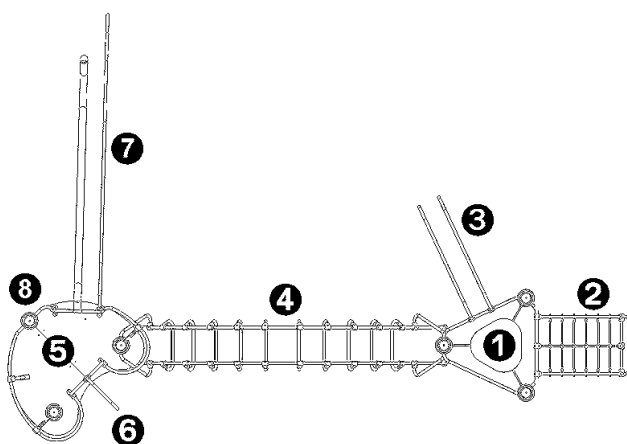

 1=8.49m 2=6m 3=3.4m

LUDIEKE FUNCTIES

klimmen
glijden
springen
zich vastgrijpen

- ① Toren Delta - G2505
- ② Gebogen Klimnet - G2519
- ③ Speed Gliss - G2527
- ④ Grote boog - G2514
- ⑤ Toren Epsilon - G2513
- ⑥ Glijmast - G2524
- ⑦ Turbogliss - G2516
- ⑧ Hangend platform - G2528

DIVERSE INFORMATIE

20 spelers

HCL= 2.4m

6-14 jaar

Installatie van het toestel

Veiligheidszone: minimaal vereiste grondoppervlakte, volgens de norm EN 1176-1/ EN 1177

— Veiligheidszone

- - - Vrije ruimte

		
①	0.6m	12.5m ²
②	1m	4.5m ²
③	1.95m	24m ²
④	2.4m	36.5m ²

INSTALLATIE

0.6m³

2

18H45

CERTIFICERINGEN

Proludic

V 1 - 2007-10-07